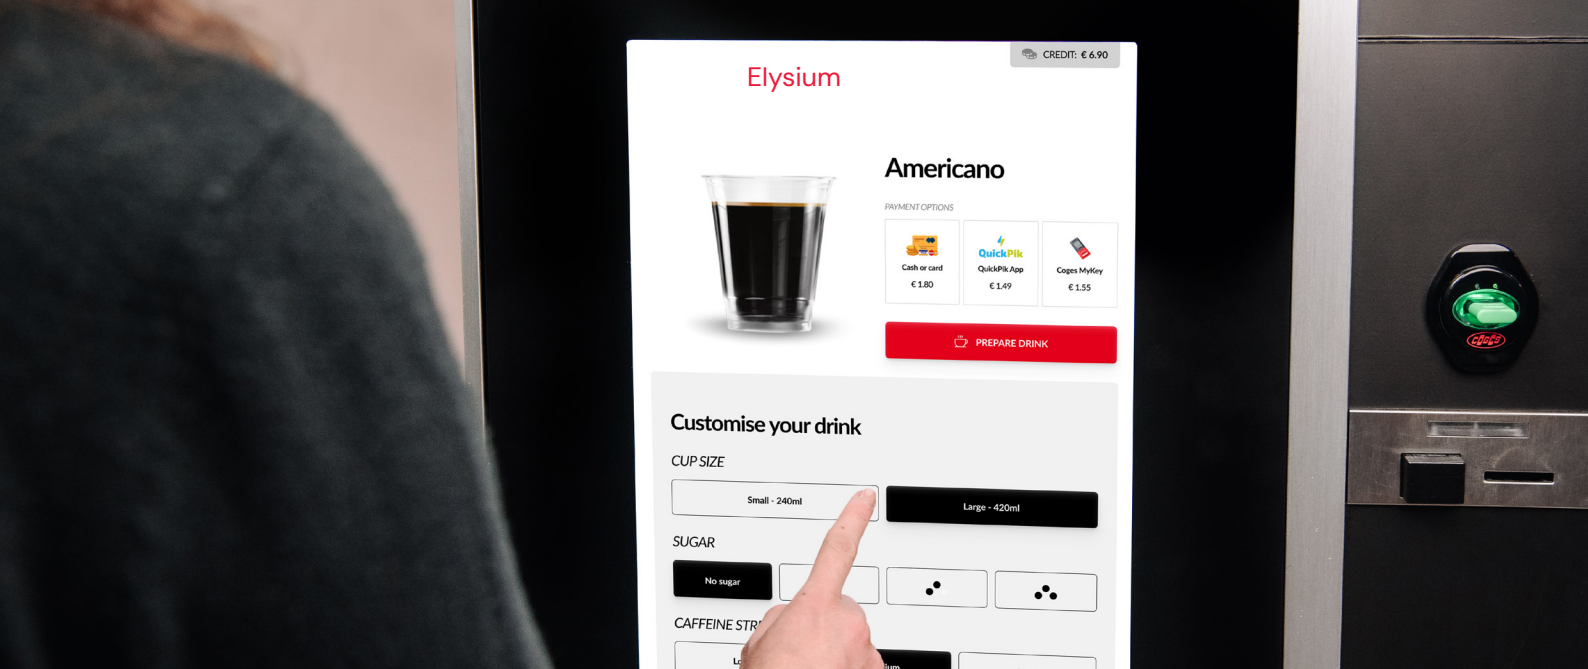

Elysium

Una solución, infinitas posibilidades.
Elysium incorpora telemetría, pagos
e interactividad con sus máquinas
expendedoras

Pantalla

- Pantalla táctil HD de 21,5"
- Interfaz gráfica personalizada
- Listo para aplicaciones publicitarias

Pagos

- Pago cashless con MyKey, smartphone y tarjetas de crédito
- Listo para conectar a distintos periféricos de pago.

Telemetría

- Monitoreo del rendimiento
- Actualizaciones de firmware, parámetros y precios

La solución de vending inteligente

Elysium es un sistema 3 en 1 que combina telemetría, pagos y una pantalla interactiva. La pantalla táctil mejora la experiencia del usuario, mientras que la compatibilidad con MyKey, aplicaciones y tarjetas de crédito garantiza flexibilidad en los pagos.