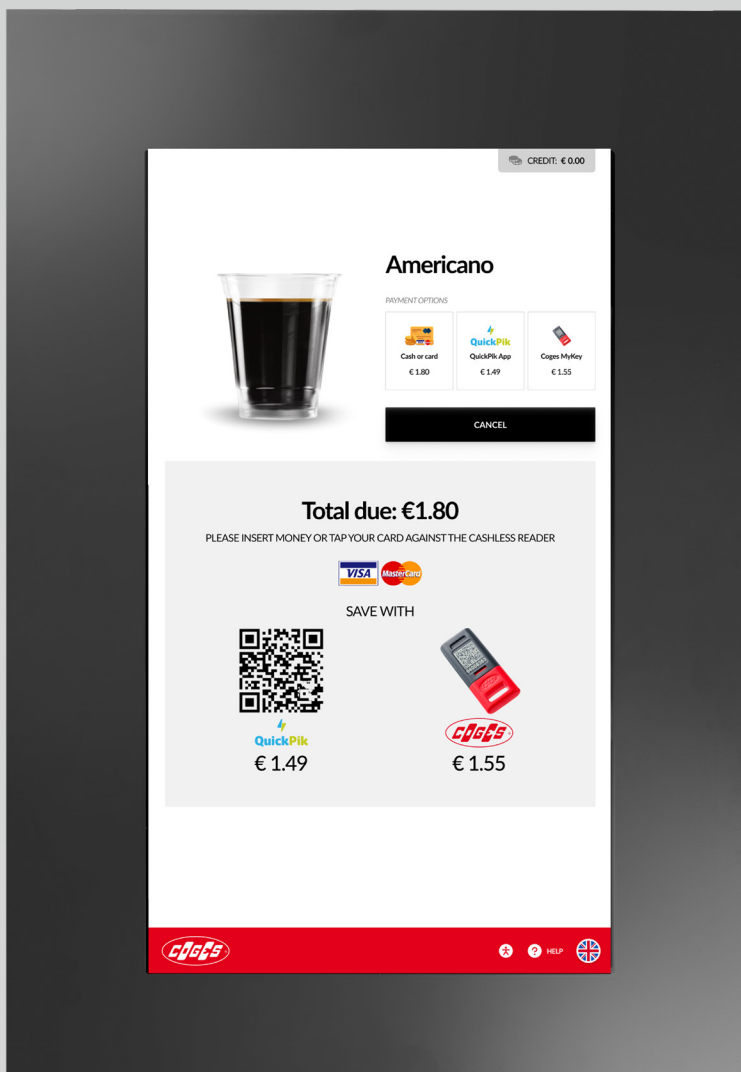

Elysium

Una solución, infinitas posibilidades.
Elysium incorpora telemetría, pagos
e interactividad con sus máquinas
expendedoras

Pantalla

- Pantalla táctil HD de 21,5"
- Interfaz gráfica personalizada
- Listo para aplicaciones publicitarias

La solución de vending inteligente

Elysium es un sistema 3 en 1 que combina telemetría, pagos y una pantalla interactiva. La pantalla táctil mejora la experiencia del usuario, mientras que la compatibilidad con MyKey, aplicaciones y tarjetas de crédito garantiza flexibilidad en los pagos.